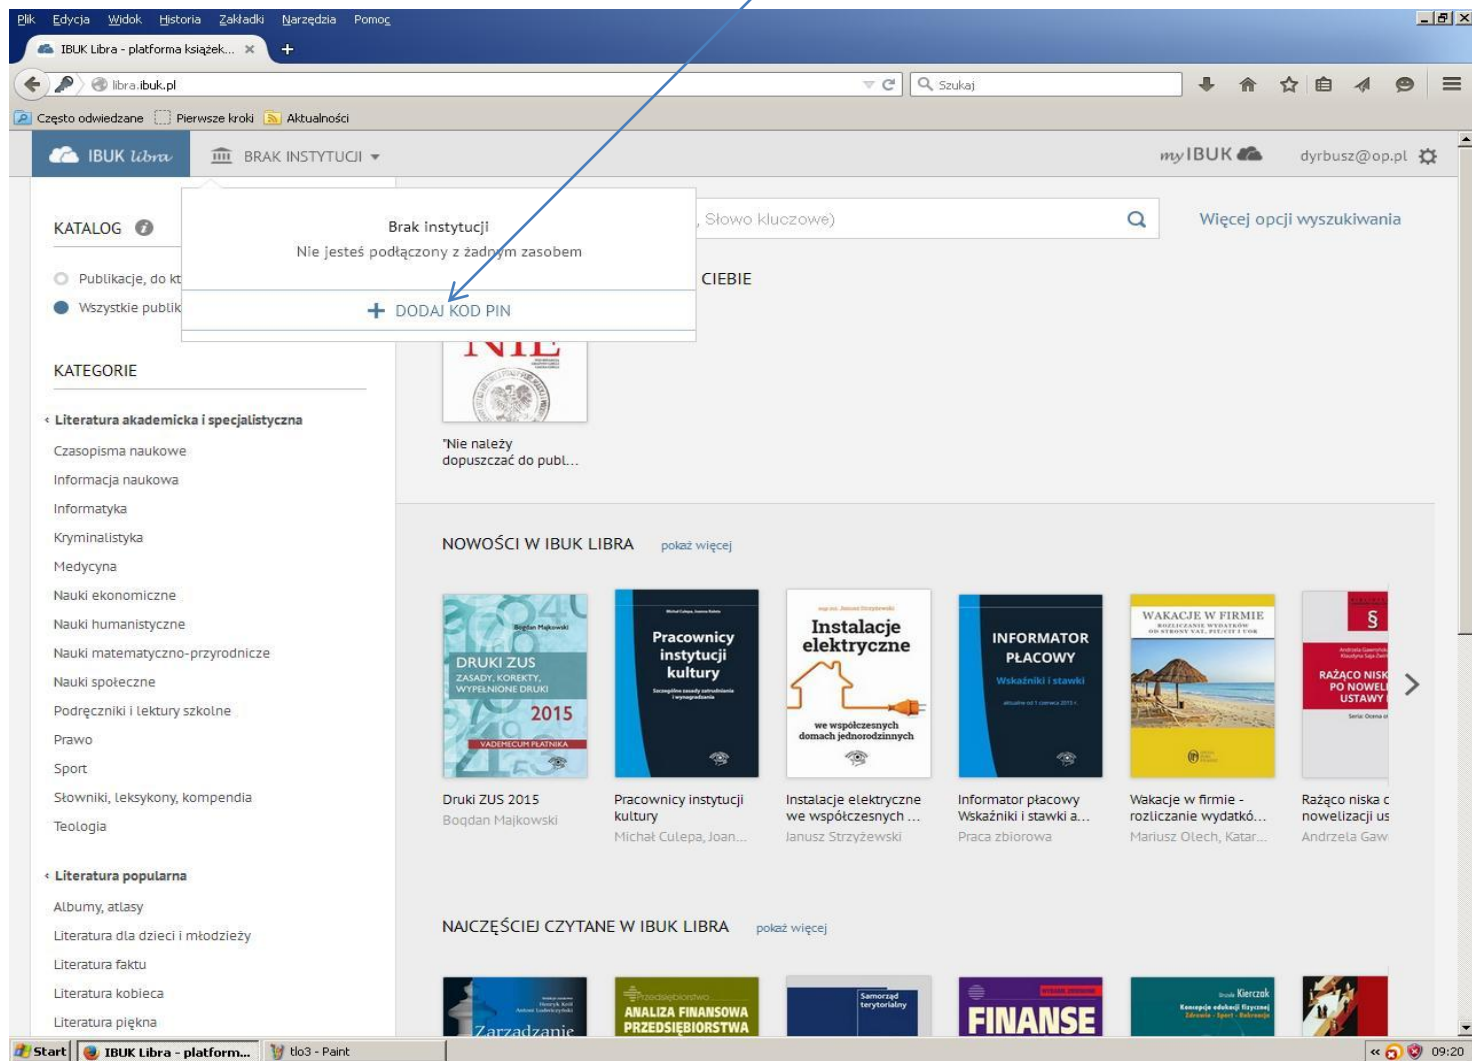

System poprosi Cię o podanie kodu PIN, który otrzymałaś/łeś w bibliotece.